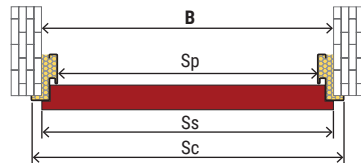

Rohová zárubňa