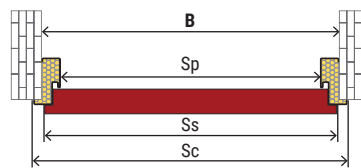

ĽAVÉ

dvere otvárané von

ĽAVÉ

PRAVÉ

SCHÉMY KRÍDEL, ZÁRUBNÍ A MONTÁŽNÝCH OTVOROV DVERÍ

A - výška otvoru
Hs - výška krídla
Hp - výška priečochu
Ho - celková výška zárubne

Asymetrická zárubňa

Termická symetrická zárubňa