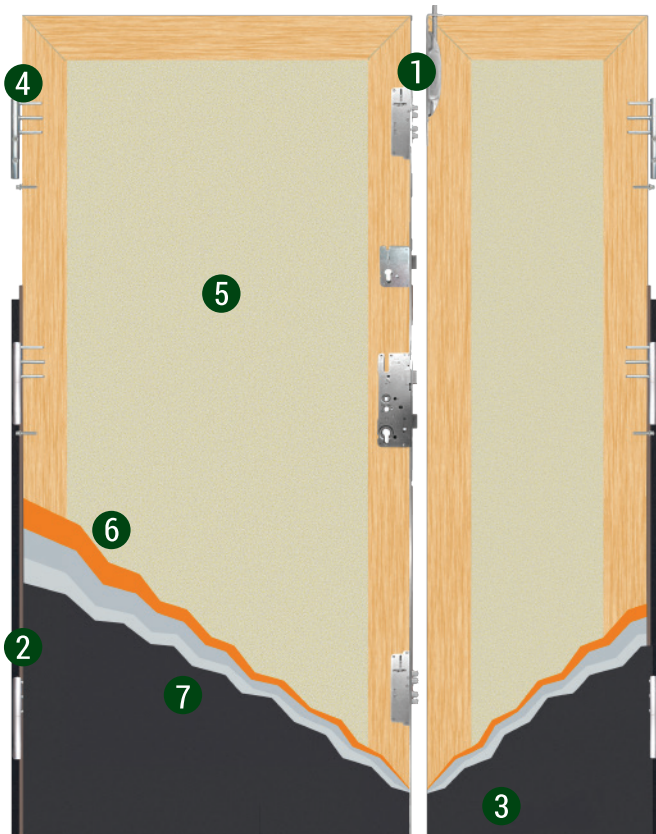

DVOJKRÍDLOVÉ DVERE

K3000 9 GT i K3000 P

KONŠTRUKCIA DVERÍ