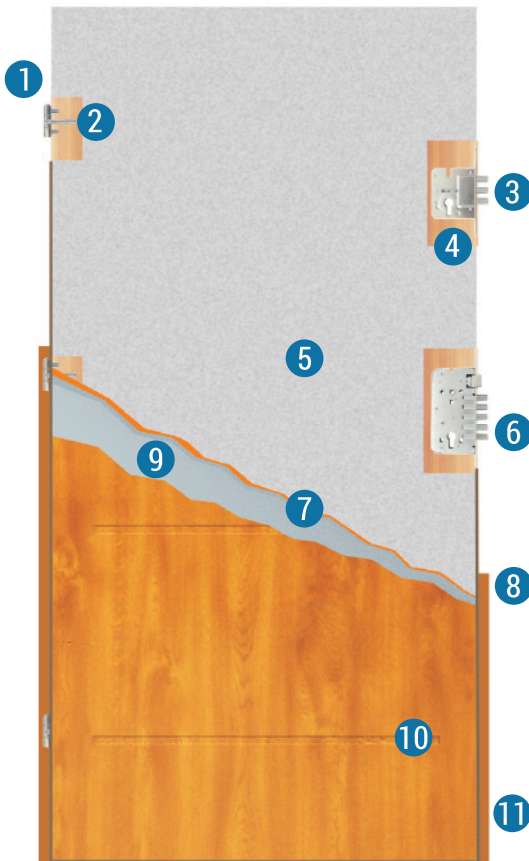

rozmer 80E, 90E

KONŠTRUKCIA DVERÍ

- 1 trojdielny bezpečnostný pánt O 18
- 2 bezpečnostný hrot proti vypáčeniu
- 3 prídavný zámok s tromi hrotmi
- 4 zosilnené puzdro na zámok
- 5 výplň z ekologického penového polystyrénu
- 6 hlavný zámok s piatimi pohyblivými hrotmi
- 7 vrstva špeciálneho lepidla
- 8 zárubňa z oceleového plechu hrúbky 1,2 mm
- 9 pozinkovaný oceľový plech
- 10 PVC laminát
- 11 dorazové tesnenie krídla