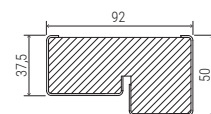

ASSA ABLOY

TYPY ZÁRUBNÍ

PRIEREZY ZÁRUBNÍ

Zárubňa N 56
dvere K1000
dvere K3000

Zárubňa A 56
dvere K1000
dvere K3000

Zárubňa A 56 (170 mm)
dvere K1000
dvere K3000

Zárubňa A 72
dvere K2000

Zárubňa term.
dvere K2000, K2000
Premium, DS K3000