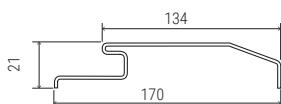

TYPY ZÁRUBNÍ

PRIEREZY ZÁRUBNÍ

30

TYPY A PRIEREZY PRAHOV

Prah 56
(v cene zár. A 56 170mm)

ZLEPŠENIE TEPELNEJ IZOLÁCIE

Pre zlepšenie izolačných vlastností našich dverí sme sa rozhodli zaviesť predaj termickej zárubne a termického prahu.

Konštrukcia týchto prvkov v sebe spája najlepšie a najteplejšie materiály používané na výrobu otvorových výplní, a to drevo a hliník. Vďaka tomu sa podarilo minimalizovať efekt tepelného mostíku, a tým aj kondenzácie vodnej pary v miestnosti.

Termická zárubňa s teplým termickým prahom sa používa vo dverách K2000 s krídlom hrúbky 72 mm a vo dverách dvojkrídlových DS K3000 s krídlom hrúbky 56 mm.