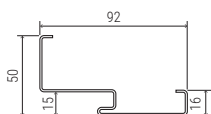

ASSA ABLOY

TYPY ZÁRUBNÍ

PRIEREZY ZÁRUBNÍ

Zárubňa N 56
dvere K1000
dvere K3000

Zárubňa A 56
dvere K1000
dvere K3000

Zárubňa A 56 (170 mm)
dvere K1000
dvere K3000

Zárubňa A 72
dvere K2000

Zárubňa term.
dvere K2000, K2000
Premium, DS K3000