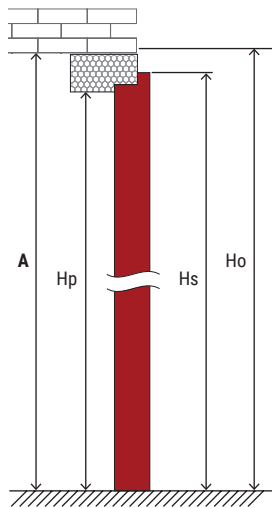

ĽAVÉ

dvere otvárané von

ĽAVÉ

PRAVÉ

SCHÉMY KRÍDEL, ZÁRUBNÍ A MONTÁŽNÝCH OTVOROV DVERÍ

A - výška otvoru
Hs - výška krídla
Hp - výška priečochu
Ho - celková výška zárubne

Asymetrická zárubňa

Termická symetrická zárubňa