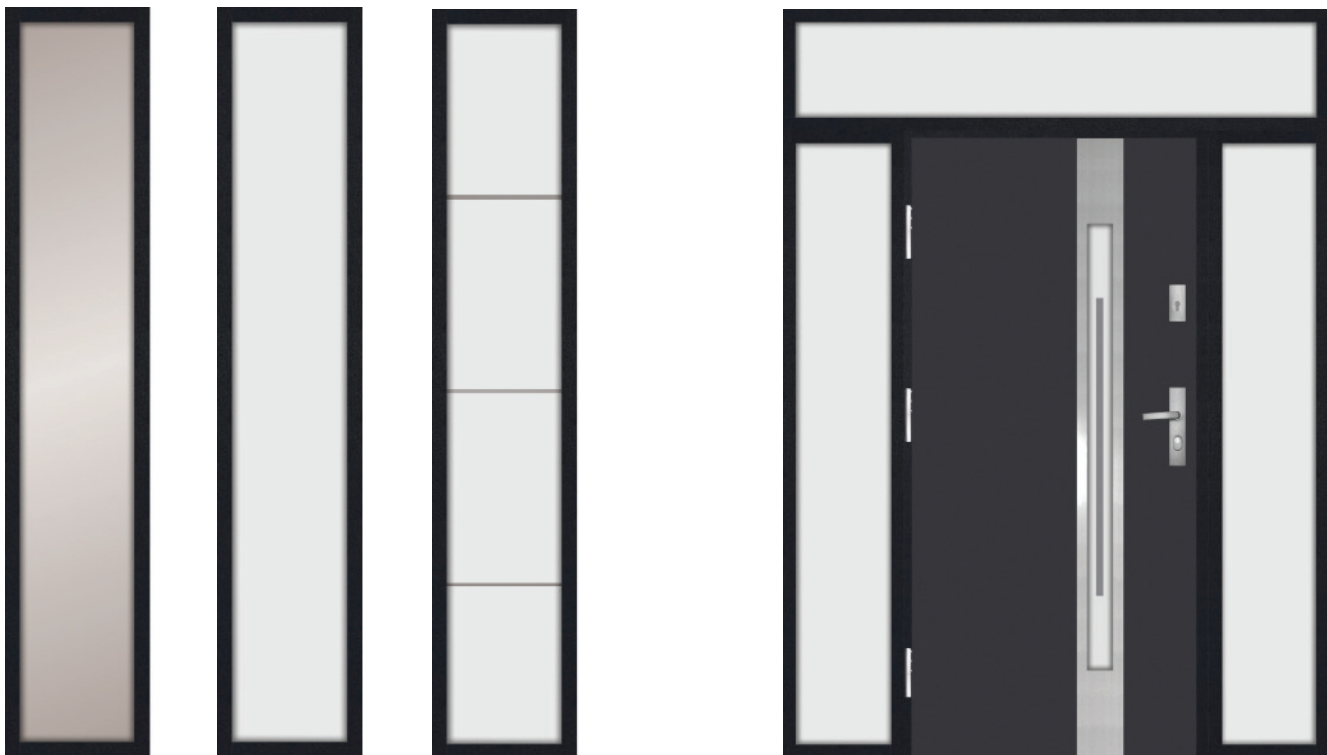

reflexné

mliečne

pieskované
- 3 prúžky