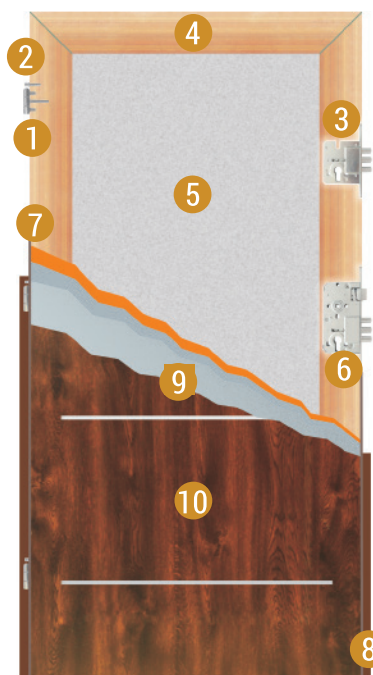

KONŠTRUKCIA DVERÍ K2000