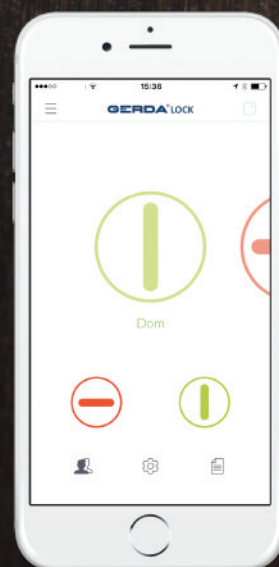

madlo rúrkové šikmé

madlo obdĺžnikové šikmé

madlo rúrkové/obdĺžnikové šikmé s elektronickým tlačidlom

dĺžka madla	1500 mm	1700 mm
príplatok	€	€

dĺžka madla	1500 mm
príplatok	€

Cena madla s tlačidlom obsahuje:

príplatok: 12.16 €

voliteľné pre modely:
K1000, K2000, K3000

farba: čierna F8

príplatok: 34.74 €

voliteľné pre modely:
K1000, K2000, K3000
* neťýka sa modelu
BLACK

otvorte svoje dvere smartfónom

27

Najmodernejšie bezpečnostné technológie vo dverách KOMSTA.

Elektronický zámok GERDALOCK umožňuje otváranie dverí pomocou smartfónu. Nevyžaduje žiadne externé napájanie alebo WiFi pokrytie, prívod elektriny ani inštaláciu ovládacích panelov alebo čítačiek. Spája v sebe eleganciu a minimalizmus moderného dizajnu. Puzdro zámku je vyrobené z eloxovaného hliníku v striebornej alebo čiernej farbe.

Funkcie:

- automatické otváranie dverí,
- možnosť namontovať na dvere s madlom,
- bezpečný šifrovaný prenos dát,
- jednoduché okamžité preposielanie kľúčov iným používateľom,
- možnosť otvárať zámok pomocou hodínok Apple Watch a Widgetom,
- oznámenia o otvorení a zavretí zámku a prístup k denníku udalostí.