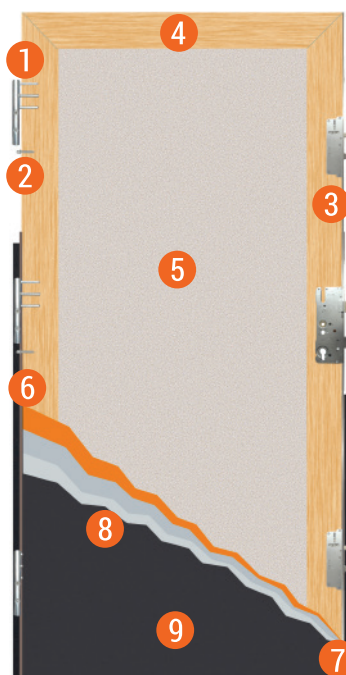

KONSTRUKCJA DRZWI K2000 PREMIUM

1. 1 posilnený 3D pánt nastaviteľný v 3 rovinách
2. 2 bezpečnostný hrot proti vypáčeniu
3. 3 LIŠTOVÝ ZÁMOK nahradzajúci tri tradičné zámky
4. 4 skelet dverného krídla z lepeného dreva
5. 5 výplň z polyuretánovej peny
6. 6 dverové krídlo s tesnením po celom obvode
7. 7 HLINÍKOVO-DREVENÁ termická zárubňa potiahnutá laminátom vo farbe krídla
8. 8 pozinkovaný oceľový plech
9. 9 PVC laminát odolný proti UV žiareniu