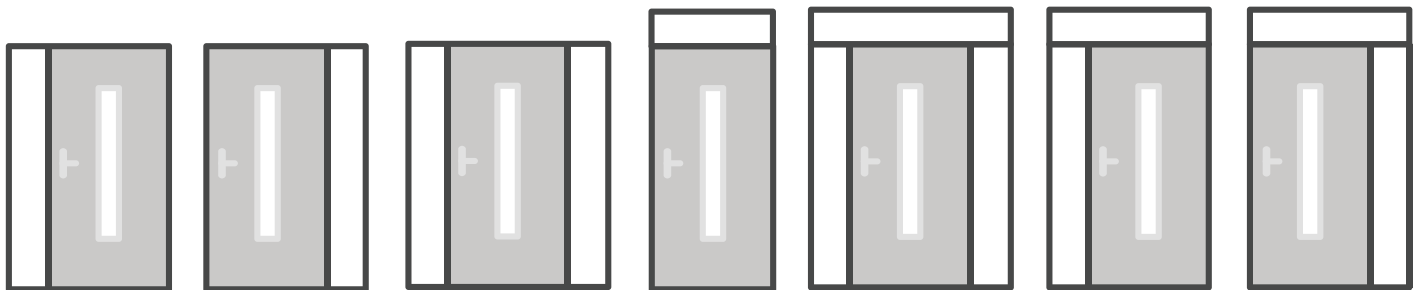

MOŽNOSTI USPORIADANIA OKIEN

bočný svetlík ľavý

bočný svetlík pravý

bočné svetlíky obojstranné

vrchný nadsvetlík

bočné svetlíky obojstranné a vrchný nadsvetlík

bočný svetlík ľavý a vrchný nadsvetlík

bočný svetlík pravý a vrchný nadsvetlík

Vrchné nadsvetlíky sú dostupné len pre dvere v rozmere 90. Bočné svetlíky sú dostupné pre dvere v rozmeroch 80, 90 a 100.

Dostupné typy presklení:

- sklo REFLEXNÉ
- sklo MLIEČNE
- sklo pieskované – 3 prúžky

Bočné svetlíky	Cena
Bočné svetlíky jednostranné „30“, „40“, „50“	€
Bočné svetlíky obojstranné „30“, „40“, „50“	€

Vrchné svetlíky	Cena		
Vrchné svetlíky „30“, „40“, „50“	do 100 cm €	od 101 do 150 cm €	od 151 do 200 cm €