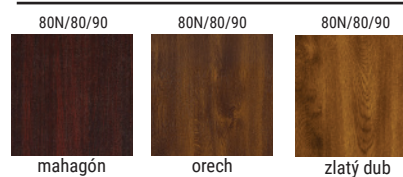

DOSTUPNÉ DEKORY / K1002, K1003, K3002, K3003