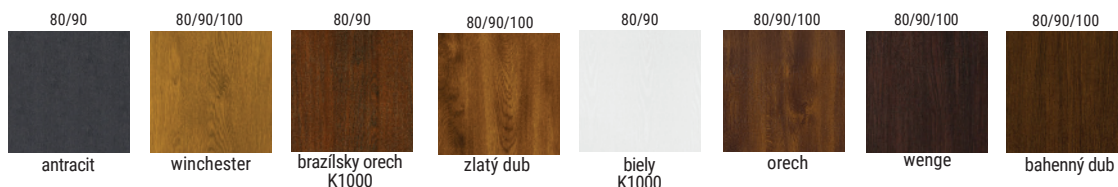

K1000 4 G/56	697 €
K2000 4 G/72	874 €
K2000 4 G/72 Premium	1127 €

16

DOSTUPNÉ DEKORY / štruktúra drevá

štruktúra pomarančovej kôry

DOSTUPNÉ SKLÁ:

- reflexné
- mliečne – prúžky

K1000 4 GT/56	729 €
K2000 4 GT/72	881 €
K2000 4 GT/72 Premium	1137 €