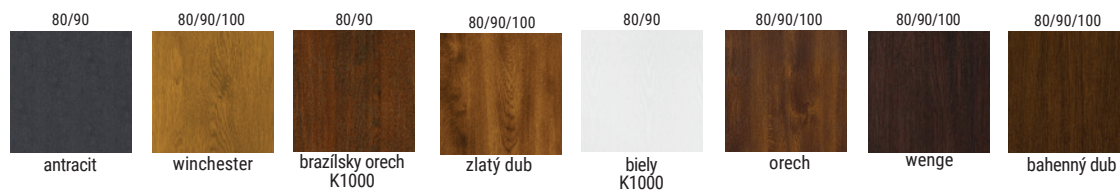

DOSTUPNÉ DEKORY / štruktúra drevá

štruktúra pomarančovej kôry