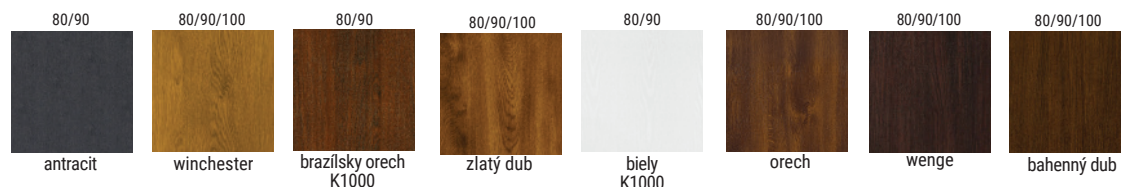

DOSTUPNÉ DEKORY / štruktúra dreva

štruktúra pomarančovej kôry