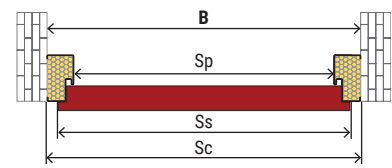

ĽAVÉ

dvere otvárané von

ĽAVÉ

PRAVÉ

SCHÉMY KRÍDEL, ZÁRUBNÍ A MONTÁŽNÝCH OTVOROV DVERÍ

A - výška otvoru
Hs - výška krídla
Hp - výška priečochu
Ho - celková výška zárubne

Asymetrická zárubňa

Termická symetrická zárubňa