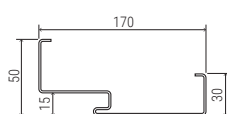

ASSA ABLOY

TYPY ZÁRUBNÍ

PRIEREZY ZÁRUBNÍ

Zárubňa N 56
dvere K1000
dvere K3000

Zárubňa A 56
dvere K1000
dvere K3000

Zárubňa A 56 (170 mm)
dvere K1000
dvere K3000

Zárubňa A 72
dvere K2000

Zárubňa term.
dvere K2000, K2000
Premium, DS K3000