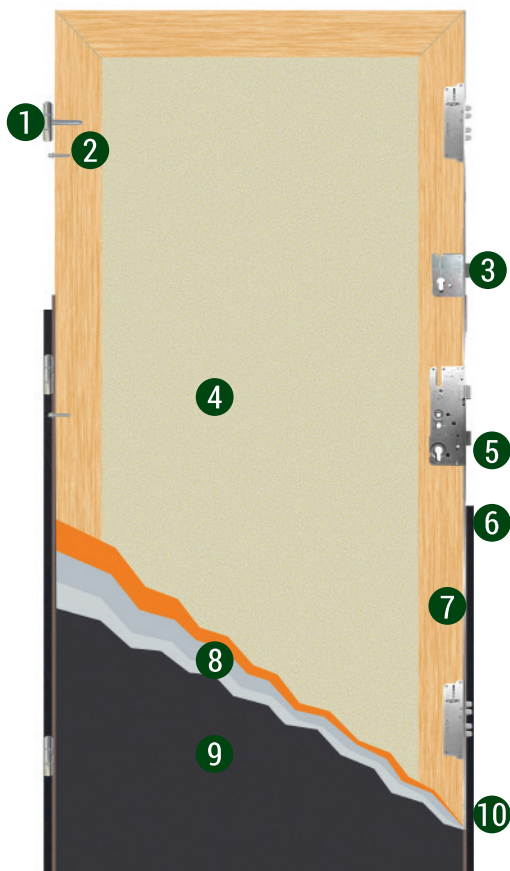

MODEL K3000, K3000 A

dvere bezpečnostné a akustické RC3 / 42dB

KONŠTRUKCIA DVERÍ