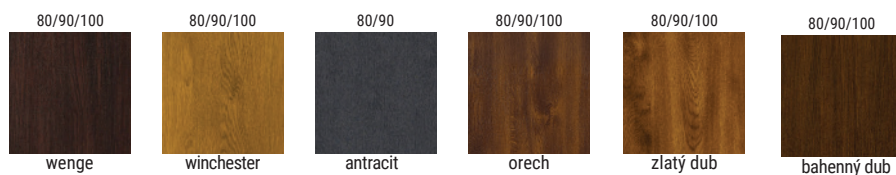

DOSTUPNÉ DEKORY / štruktúra dreva

K2000 1 GT/72 Premium Black

štruktúra pomarančovej kôry

Dvere K2000 Premium BLACK sú dostupné v dvoch vzoroch: K2000 1 GT/72 a K2000 9 G/72