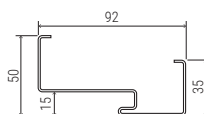

ASSA ABLOY

TYPY ZÁRUBNÍ

PRIEREZY ZÁRUBNÍ

Zárubňa N 56
dvere K1000
dvere K3000

Zárubňa A 56
dvere K1000
dvere K3000

Zárubňa A 56 (170 mm)
dvere K1000
dvere K3000

Zárubňa A 72
dvere K2000

Zárubňa term.
dvere K2000, K2000
Premium, DS K3000